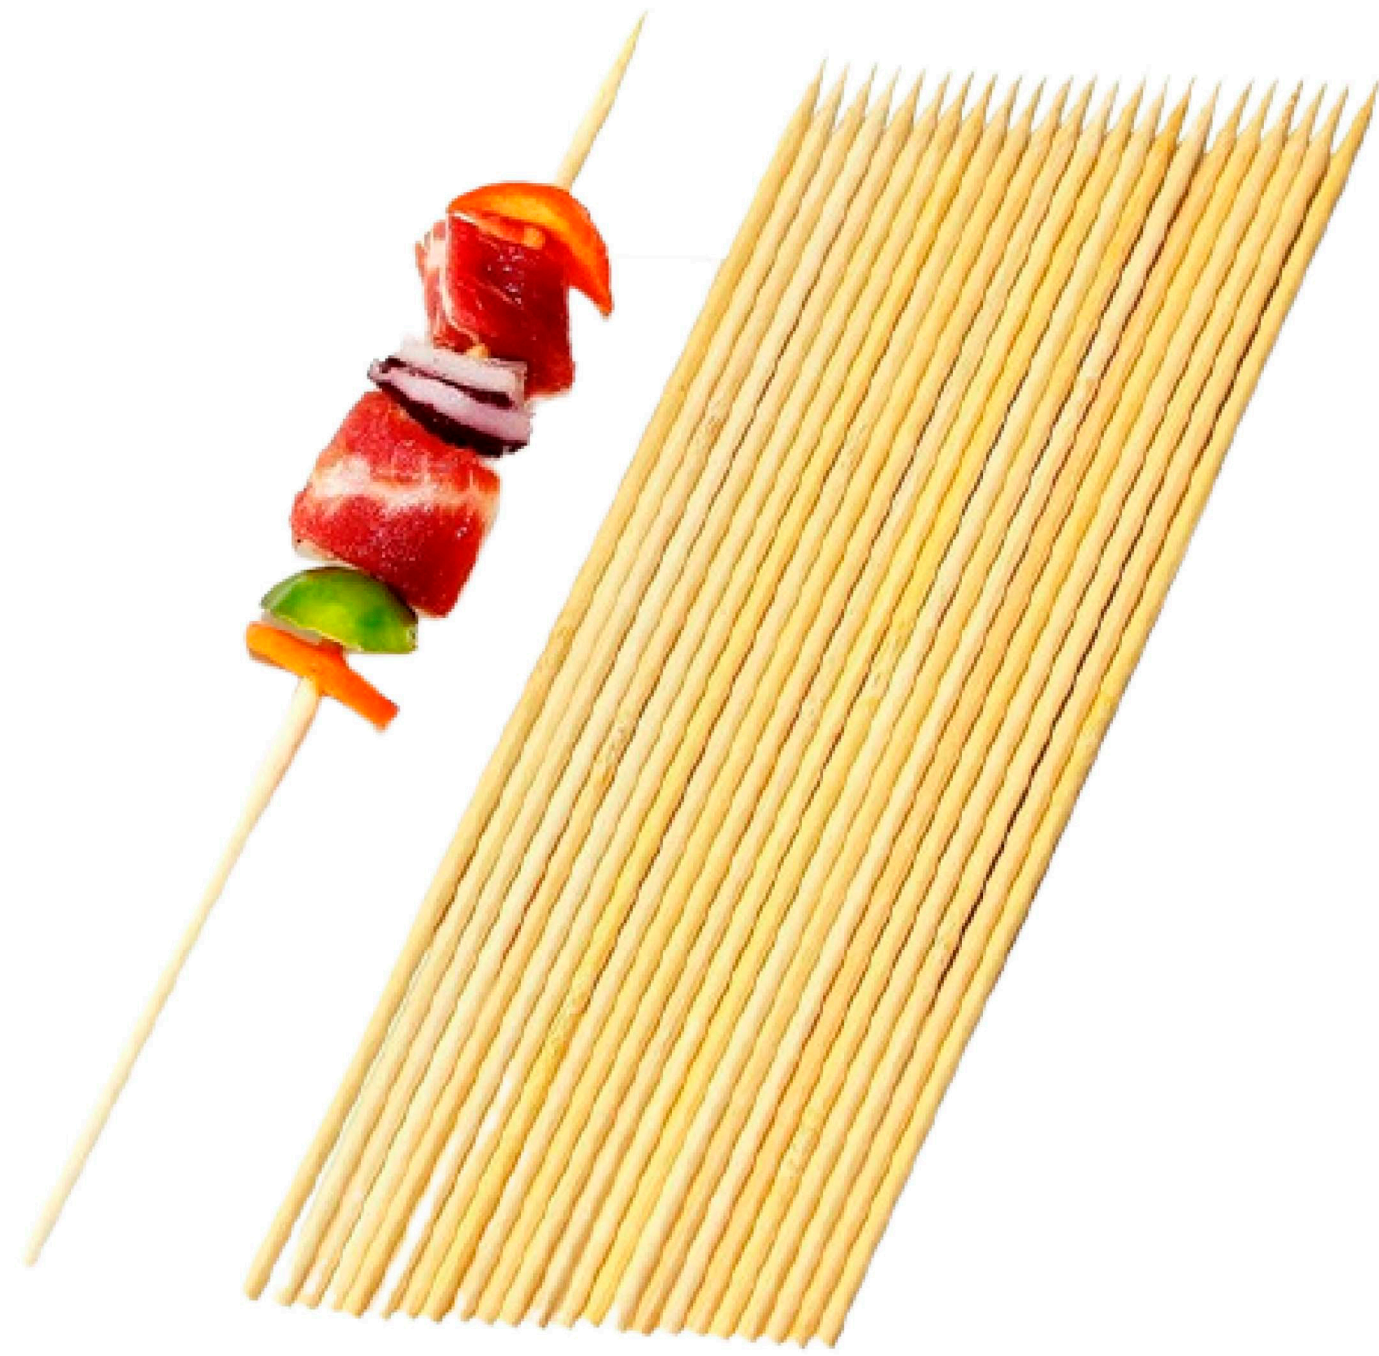

PALITO BROCHETA

MEDIDAS

*15 CM

*20 CM

*25 CM

*30 CM